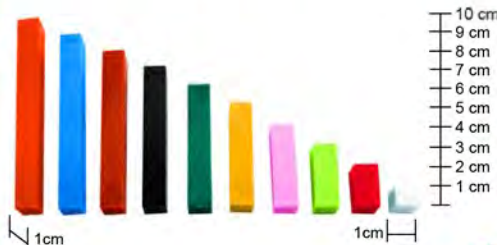

MALETÍN CON DIVERSOS JUGUETES DIDÁCTICOS

- Maletín con 80 pzas.
- Paquete con 10 maletines.

Clave
021

REGLETA DE PLÁSTICO

- Estuche con 298 pzas. con instructivo
- Paquete con 10 estuches.

TABITAS CON ACERTIJS